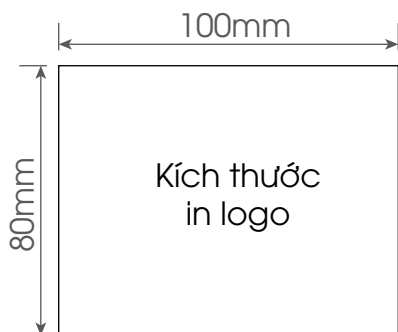

KÍCH THƯỚC IN LOGO