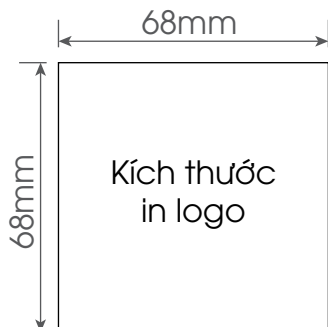

ACTIVE

MODEL: RD-04528 N2

KÍCH THƯỚC IN LOGO

Màu sản phẩm

- Hồng
- Tím
- Xanh đen
- Xanh dương