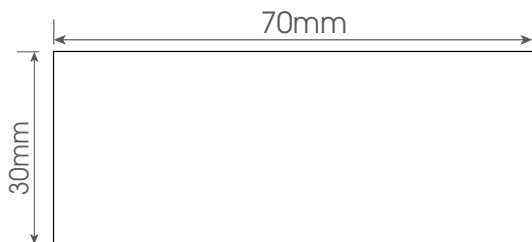

ĐÈN BÀN LED CẢM ỨNG I RD-RL-68.WF 12W

In lên để sản phẩm, In màu
Kích thước in: 7x3 CM

Màu sản phẩm

- Trắng
- Đỏ
- Xanh cổ vịt
- Đen