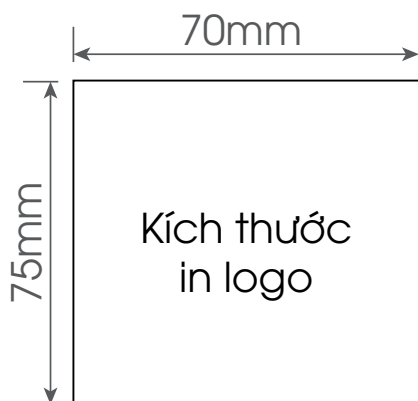

ACTIVE

MODEL: RD-07P2

KÍCH THƯỚC IN LOGO

SẢN PHẨM MẪU