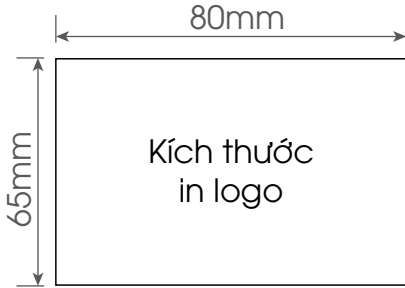

## THÔNG SỐ SẢN PHẨM

Quét mã QR để tìm hiểu thêm về sản phẩm

Model	Dung tích	KT hộp trong	Khối lượng hộp trong	Kích thước hộp ngoài	Số lượng gói/thùng	Khối lượng hộp ngoài
	lít	mm	kg	mm	cái	kg
RD-0538N3.E	0.5	82x82x285	0.5	346x262x297	12	6.5

## KÍCH THƯỚC IN LOGO

## THÔNG SỐ SẢN PHẨM

Quét mã QR để tìm hiểu thêm về sản phẩm

Model	Dung tích	KT hộp trong	Khối lượng hộp trong	Kích thước hộp ngoài	Số lượng gói/thùng	Khối lượng hộp ngoài
	lít	mm	kg	mm	cái	kg
RD-1055ST1.E	1.0	174X174X230	0.75	540X365X475	12	11,8

**KÍCH THƯỚC IN LOGO**

Màu sản phẩm

- Trắng
- Đỏ
- Vàng
- Xanh lá

**SẢN PHẨM MẪU**

**THÔNG SỐ SẢN PHẨM**

Quét mã QR để tìm hiểu thêm về sản phẩm

Model	Dung tích	KT hộp trong	Khối lượng hộp trong	Kích thước hộp ngoài	Số lượng gói/thùng	Khối lượng hộp ngoài
	lít	mm	kg	mm	cái	kg
RD-1045 N1.E	1.0	158x158x229	0.69	448x328x244	6	4,5