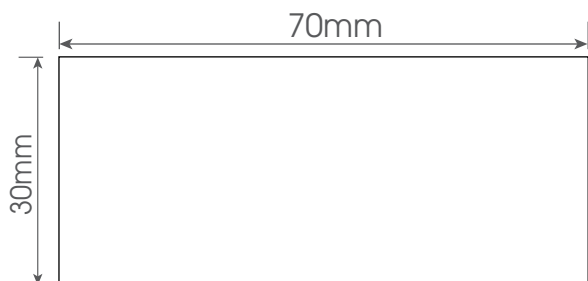

ĐÈN BÀN LED CẢM ỨNG I RD-RL-45 6W

In logo tại đế đèn
Kích thước in 7x3 CM

Màu sản phẩm

- Trắng
- Tím
- Hồng