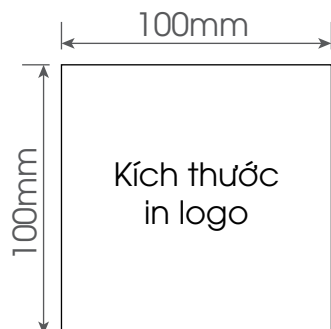

KÍCH THƯỚC IN LOGO