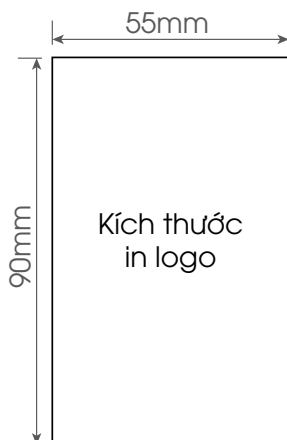

ACTIVE

MODEL: RD - BGN036ST1

KÍCH THƯỚC IN LOGO