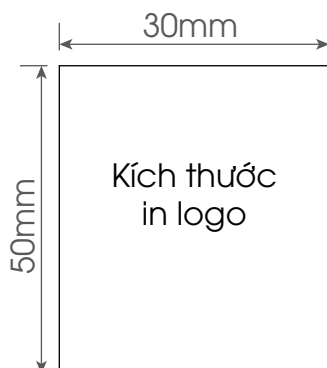

ĐÈN BÀN BẢO VỆ THỊ LỰC | RD-RL-27.V2-5W

DÁN DECAL LÊN CHAO, TEM DÁN TRONG KT TEM: 3X5 CM

Màu sản phẩm

- Đỏ
- Hồng
- Xanh mint đậm
- Xanh lá