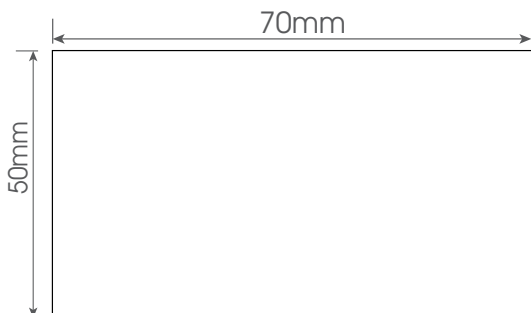

ĐÈN BÀN LED CẢM ỨNG I RD-RL-20V2 6W

In logo tại đế đèn
Kích thước in 7x5 CM

Màu sản phẩm

Cam

Xanh lá