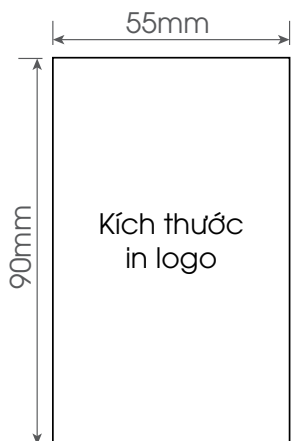

ACTIVE

MODEL: RD - BGN05ST1.E

KÍCH THƯỚC IN LOGO