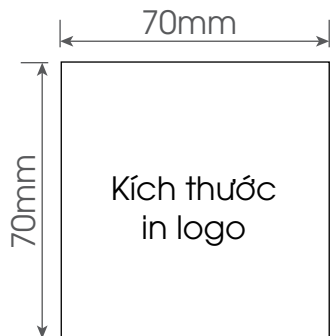

ACTIVE

MODEL: RD - BGN06ST1

KÍCH THƯỚC IN LOGO