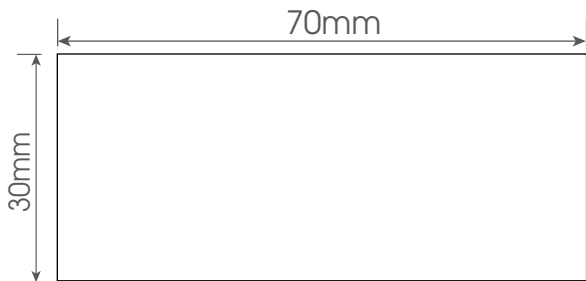

ĐÈN BÀN LED CẢM ỨNG I RD-RL-38.PLUS 6W

In logo tại đế đèn
Kích thước in 7x3 CM