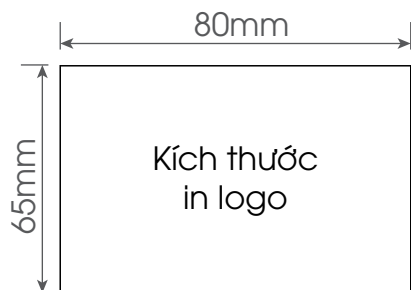

KÍCH THƯỚC IN LOGO