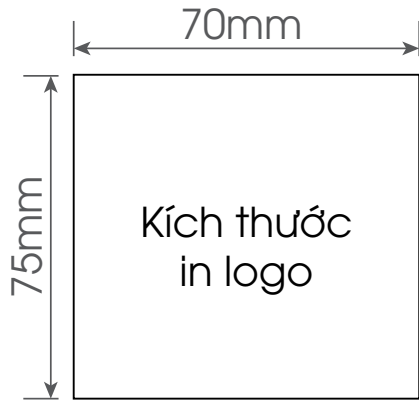

ACTIVE

MODEL: RD-07P1

KÍCH THƯỚC IN LOGO

SẢN PHẨM MẪU

In chữ và logo
làm quà tặng