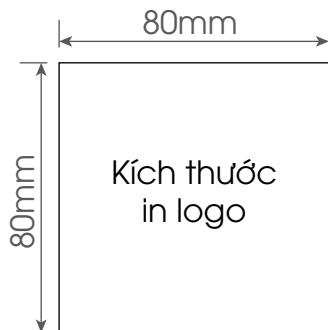

**KÍCH THƯỚC IN LOGO**

Màu sản phẩm

- Trắng
- Đỏ
- Vàng
- Xanh lá

**SẢN PHẨM MẪU**

**THÔNG SỐ SẢN PHẨM**

Quét mã QR để tìm hiểu thêm về sản phẩm

Model	Dung tích	KT hộp trong	Khối lượng hộp trong	Kích thước hộp ngoài	Số lượng gói/thùng	Khối lượng hộp ngoài
	lít	mm	kg	mm	cái	kg
RD-1045 N1.E	1.0	158x158x229	0.69	448x328x244	6	4,5

KÍCH THƯỚC IN LOGO

SẢN PHẨM MẪU

THÔNG SỐ SẢN PHẨM

Quét mã QR để tìm hiểu thêm về sản phẩm

Model	Dung tích	KT hộp trong	Khối lượng hộp trong	Kích thước hộp ngoài	Số lượng gói/thùng	Khối lượng hộp ngoài
	lít	mm	kg	mm	cái	kg
RD-2045ST3.E	1.0	168x169x334	1.2	515x348x348	6	6,5

### THÔNG SỐ SẢN PHẨM

Quét mã QR để tìm hiểu thêm về sản phẩm

Model	Dung tích	KT hộp trong	Khối lượng hộp trong	Kích thước hộp ngoài	Số lượng gói/thùng	Khối lượng hộp ngoài
	lít	mm	kg	mm	cái	kg
RD-1040 ST2	1.0	140x130x270	0.7	580x410x280	12	10,6

KÍCH THƯỚC IN LOGO

Màu sản phẩm

- Thân Inox
- Thân Inox vàng đồng
- Thân Inox ghi đậm
- Thân Inox xanh

SẢN PHẨM MẪU

THÔNG SỐ SẢN PHẨM

Quét mã QR để tìm hiểu thêm về sản phẩm

Model	Dung tích	KT hộp trong	Khối lượng hộp trong	Kích thước hộp ngoài	Số lượng gói/thùng	Khối lượng hộp ngoài
	lít	mm	kg	mm	cái	kg
RD-1040 ST2.E	1.0	125x125x315	0.7	390x265x335	6	5