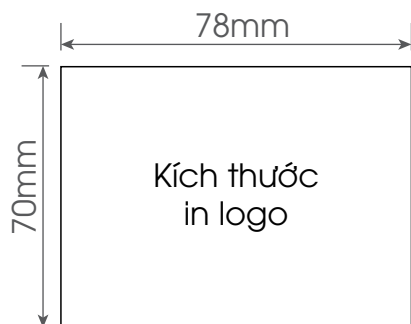

KÍCH THƯỚC IN LOGO