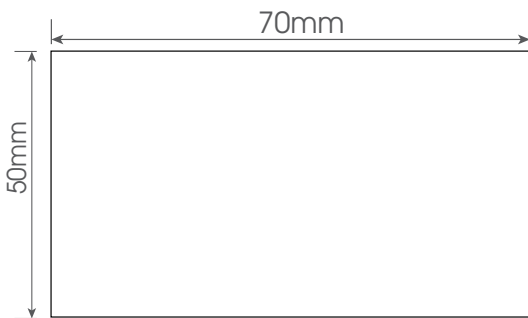

ĐÈN BÀN LED CẢM ỨNG | RD-RL-36 6W

In logo tại đế đèn
Kích thước in 7x5 CM

Màu sản phẩm

- Hồng
- Xanh mint
- Xám
- Xanh dương