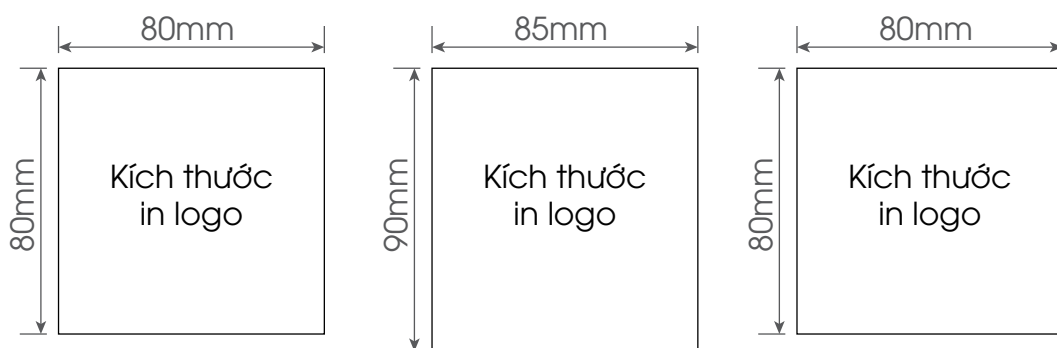

KÍCH THƯỚC IN LOGO