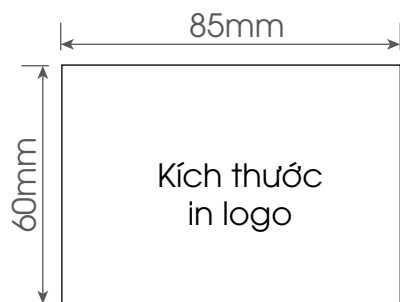

ẤM ĐIỆN SIÊU TỐC

MODEL: RD - AST17P1

KÍCH THƯỚC IN LOGO