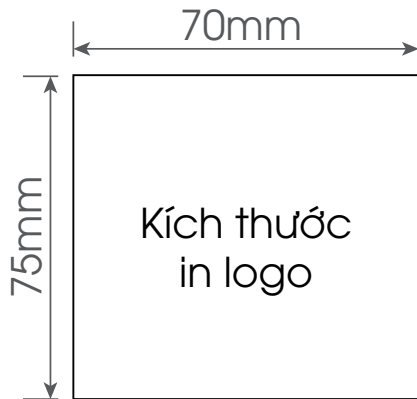

ACTIVE

MODEL: RD-05P1

KÍCH THƯỚC IN LOGO

SẢN PHẨM MẪU

In chữ và logo làm quà tặng