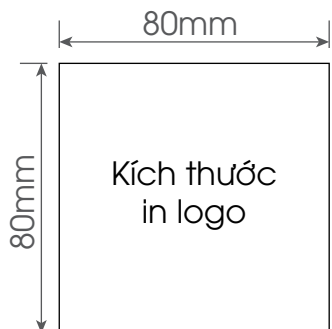

**KÍCH THƯỚC IN LOGO**

Màu sản phẩm

- Trắng
- Đỏ
- Vàng
- Xanh lá

**SẢN PHẨM MẪU**

**THÔNG SỐ SẢN PHẨM**

Quét mã QR để tìm hiểu thêm về sản phẩm

Model	Dung tích	KT hộp trong	Khối lượng hộp trong	Kích thước hộp ngoài	Số lượng gói/thùng	Khối lượng hộp ngoài
	lít	mm	kg	mm	cái	kg
RD-1045 N1.E	1.0	158x158x229	0.69	448x328x244	6	4,5

Model	Dung tích	KT hộp trong	Khối lượng hộp trong	Kích thước hộp ngoài	Số lượng gói/thùng	Khối lượng hộp ngoài
	lít	mm	kg	mm	cái	kg
RD-1045ST1.E	1.0	168x169x334	1.2	515x348x348	6	8

## THÔNG SỐ SẢN PHẨM

Quét mã QR để tìm hiểu thêm về sản phẩm

Model	Dung tích	KT hộp trong	Khối lượng hộp trong	Kích thước hộp ngoài	Số lượng gói/thùng	Khối lượng hộp ngoài
	lít	mm	kg	mm	cái	kg
RD-2045ST1.E	2.0	168x169x400	1.3	515x348x415	6	9,6

KÍCH THƯỚC IN LOGO

SẢN PHẨM MẪU

THÔNG SỐ SẢN PHẨM

Quét mã QR để tìm hiểu thêm về sản phẩm

Model	Dung tích	KT hộp trong	Khối lượng hộp trong	Kích thước hộp ngoài	Số lượng gói/thùng	Khối lượng hộp ngoài
	lít	mm	kg	mm	cái	kg
RD-2045ST3.E	1.0	168x169x334	1.2	515x348x348	6	6,5