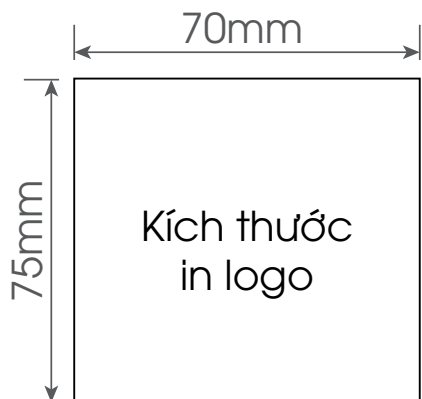

ACTIVE

MODEL: RD-05P2

KÍCH THƯỚC IN LOGO

SẢN PHẨM MẪU