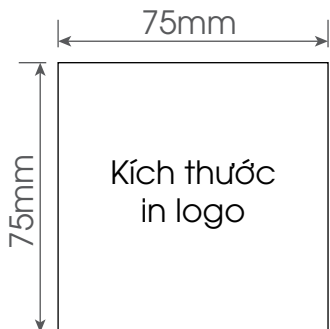

ACTIVE

MODEL: RD-0538 N2.E

KÍCH THƯỚC IN LOGO

Màu sản phẩm

- Trắng
- Hồng
- Xanh dương
- Xanh lá đậm