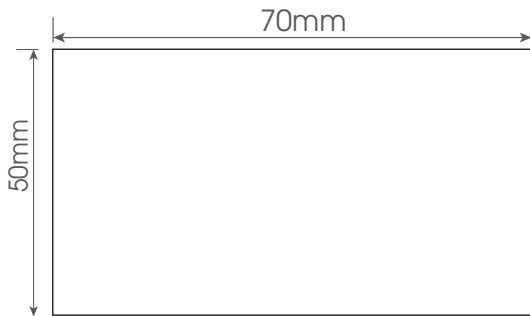

ĐÈN BÀN LED CẢM ỨNG | RD-RL-21 6W

In logo tại đế đèn
Kích thước in 7x5 CM

Màu sản phẩm

Hồng

Xanh mint