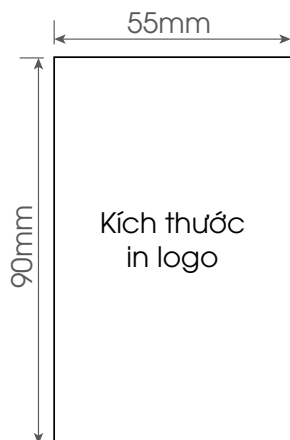

ACTIVE

MODEL: RD - BGN045ST1

KÍCH THƯỚC IN LOGO