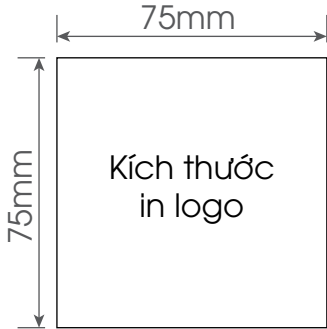

KÍCH THƯỚC IN LOGO

SẢN PHẨM MẪU

THÔNG SỐ SẢN PHẨM

Quét mã QR để tìm hiểu thêm về sản phẩm

Model	Dung tích	KT hộp trong	Khối lượng hộp trong	Kích thước hộp ngoài	Số lượng gói/thùng	Khối lượng hộp ngoài
	lít	mm	kg	mm	cái	kg
RD-2045ST3.E	1.0	168x169x334	1.2	515x348x348	6	6,5

### THÔNG SỐ SẢN PHẨM

Quét mã QR để tìm hiểu thêm về sản phẩm

Model	Dung tích	KT hộp trong	Khối lượng hộp trong	Kích thước hộp ngoài	Số lượng gói/thùng	Khối lượng hộp ngoài
	lít	mm	kg	mm	cái	kg
RD-1040 ST2	1.0	140x130x270	0.7	580x410x280	12	10,6

KÍCH THƯỚC IN LOGO

Màu sản phẩm

- Thân Inox
- Thân Inox vàng đồng
- Thân Inox ghi đậm
- Thân Inox xanh

SẢN PHẨM MẪU

THÔNG SỐ SẢN PHẨM

Quét mã QR để tìm hiểu thêm về sản phẩm

Model	Dung tích	KT hộp trong	Khối lượng hộp trong	Kích thước hộp ngoài	Số lượng gói/thùng	Khối lượng hộp ngoài
	lít	mm	kg	mm	cái	kg
RD-1040 ST2.E	1.0	125x125x315	0.7	390x265x335	6	5

KÍCH THƯỚC IN LOGO

SẢN PHẨM MẪU

THÔNG SỐ SẢN PHẨM

Quét mã QR để tìm hiểu thêm về sản phẩm

Model	Dung tích	KT hộp trong	Khối lượng hộp trong	Kích thước hộp ngoài	Số lượng gói/thùng	Khối lượng hộp ngoài
	lít	mm	kg	mm	cái	kg
RD-1340 ST1.E	1.3	140x130x308	0.78	290x270x318	4	4,2