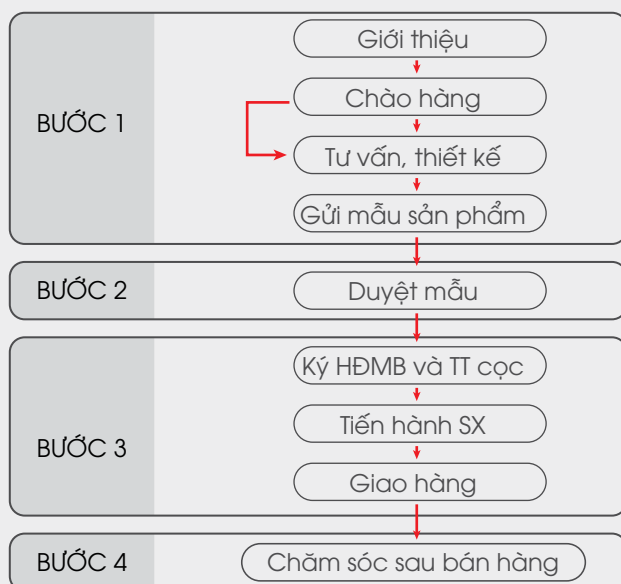

# Mục lục

Phích cầm tay .....	04
Phích pha trà .....	08
Phích pha cà phê .....	13
Phích đựng nước .....	20
Ấm Siêu tốc .....	22
Bình giữ nhiệt inox .....	25
Bình nước cầm tay .....	31
Đèn bàn bảo vệ thị lực .....	37
Đèn bàn LED cảm ứng .....	40
Đèn bàn LED cảm ứng thông minh ....	46

## QUY TRÌNH TIẾP NHẬN YÊU CẦU ĐỂ HOÀN THIỆN VÀ TRẢ SẢN PHẨM

Tiếp nhận khách hàng

**KH ONLINE**

**KH OFFLINE**