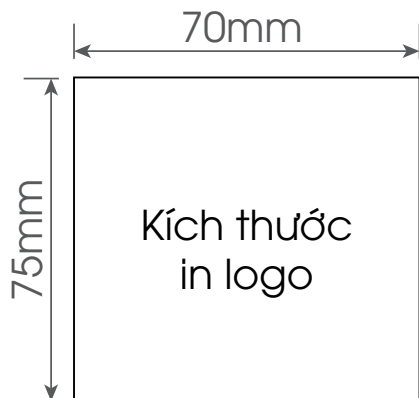

ACTIVE

MODEL: RD-06P1

KÍCH THƯỚC IN LOGO

SẢN PHẨM MẪU

In chữ và logo làm quà tặng