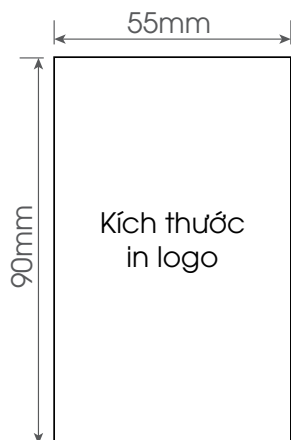

ACTIVE

MODEL: RD - BGN04ST1

KÍCH THƯỚC IN LOGO

SẢN PHẨM MẪU