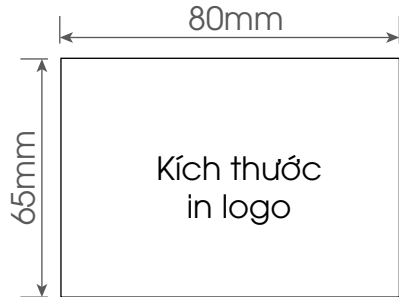

ẤM ĐIỆN SIÊU TỐC

MODEL: RD-AST18ST2

KÍCH THƯỚC IN LOGO