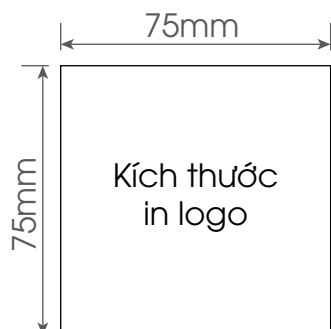

KÍCH THƯỚC IN LOGO

Màu sản phẩm

- Xanh mint
- Xanh cốm
- Vàng