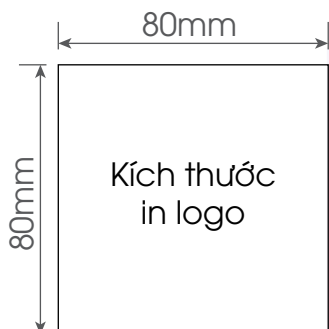

KÍCH THƯỚC IN LOGO