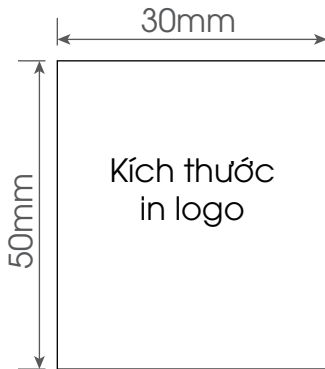

ĐÈN BÀN BẢO VỆ THỊ LỰC | RD-RL-24.V2 5W

DÁN DECAL LÊN CHAO, TEM DÁN TRONG KT TEM: 3X5 CM

Màu sản phẩm

- Xanh mint
- Xanh mint đậm
- Xanh dương
- Hồng